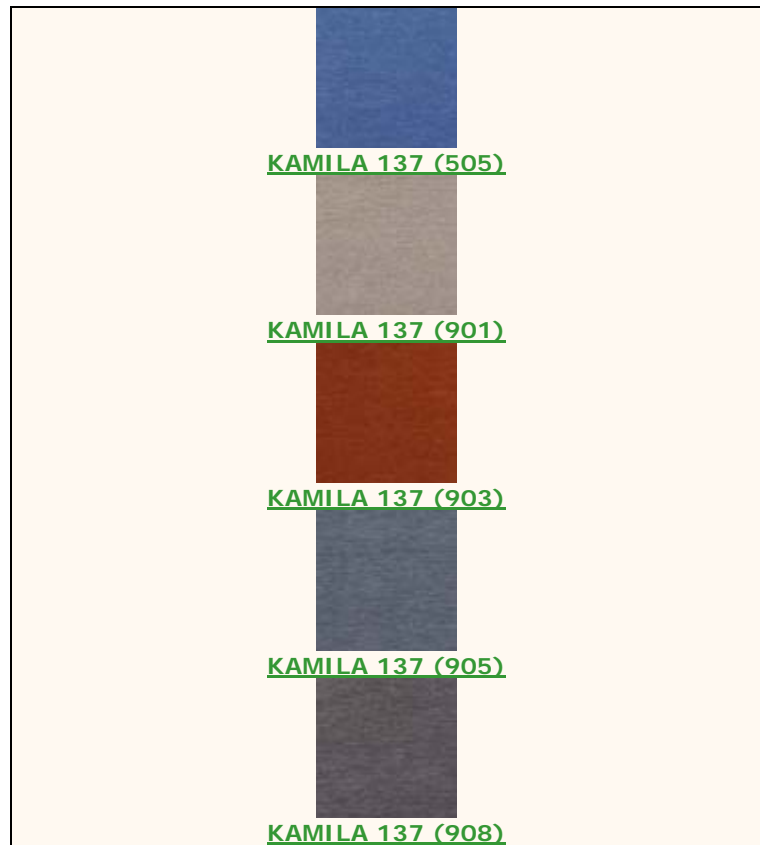

KAMILA 136 (901)

KAMILA 136 (903)

KAMILA 136 (905)

KAMILA 136

KAMILA 136 (901)

Barvy:

KAMILA 136 (903)

KAMILA 136 (905)

KAMILA 136 (906)

KAMILA 136 (908)

Koordináty:

KAMILA 137 (075)

KAMILA 137 (101)

KAMILA 137 (202)

KVIDO 168

Barvy:

LADA 112

LADA 112 (101)

Barvy:

LADA 112 (303)

LADA 112 (505)

Koordináty:

LADA 113 (101)

LADA 113 (303)