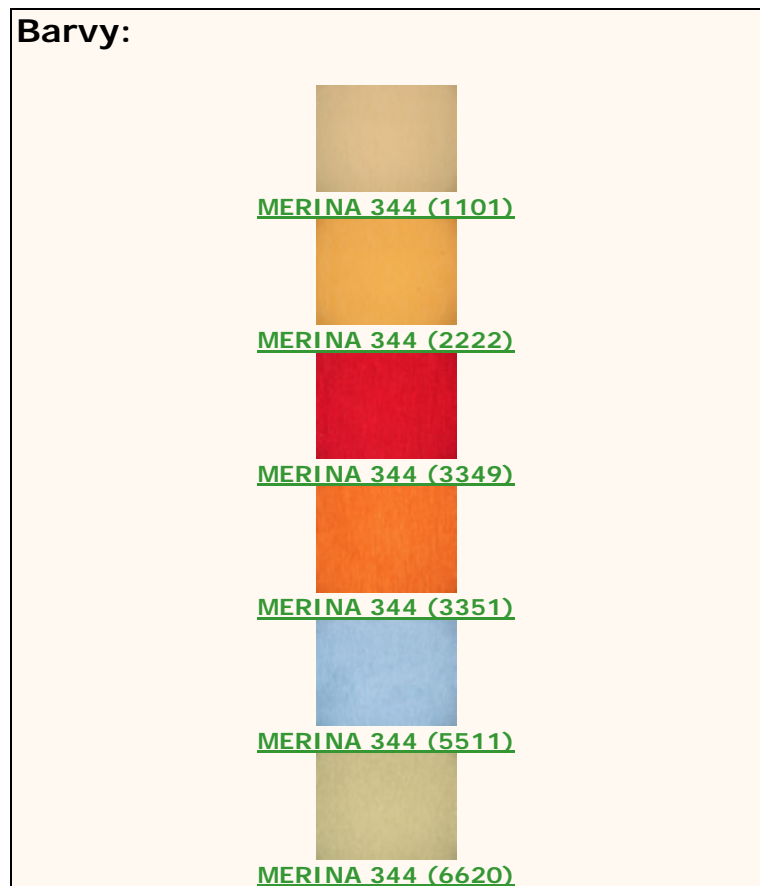

Koordináty:

MATYLDA 415 (206)

MATYLDA 415 (331)

MATYLDA 415 (332)

MELANIA 344

MELANIA 344 (1030)

Barvy:

MELANIA 344 (111)

MELANIA 358 (20)

MELANIA 358 (2240)

MELANIA 358 (3100)

MELANIA 358 (310)

MELANIA 358 (5120)

MERINA 344

MIELENA 272

MILAN 390

NELA 85

Barvy:

OLGA 212

Barvy:

OLGA 212 (102)

OLGA 212 (525)

OLGA 212 (620)

OLGA 212 (841)

Koordináty:

OLGA 213 (102)

OLGA 213 (351)

OLGA 213 (525)

OLGA 213 (620)

ONDRA 398

Barvy:

A small square patch of abstract, textured colors in shades of orange, brown, and beige.