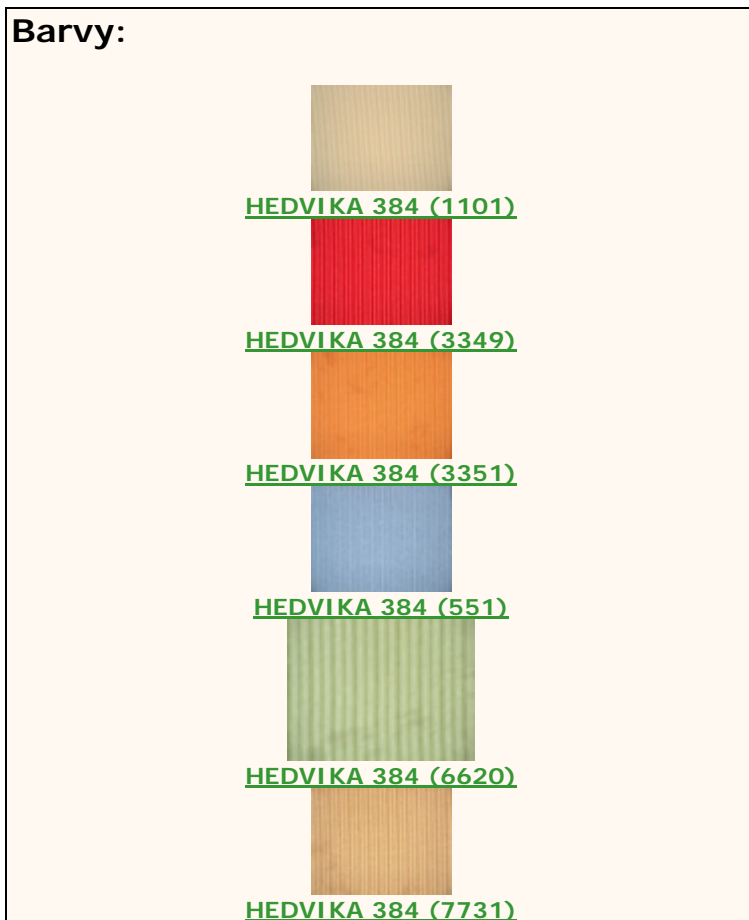

HEDVIKA 384 (3349)

HEDVIKA 384 (3351)

HEDVIKA 384 (551)

HEDVIKA 384 (6620)

HEDVIKA 384 (7731)

Barvy:

HEDVIKA 384 (1101)